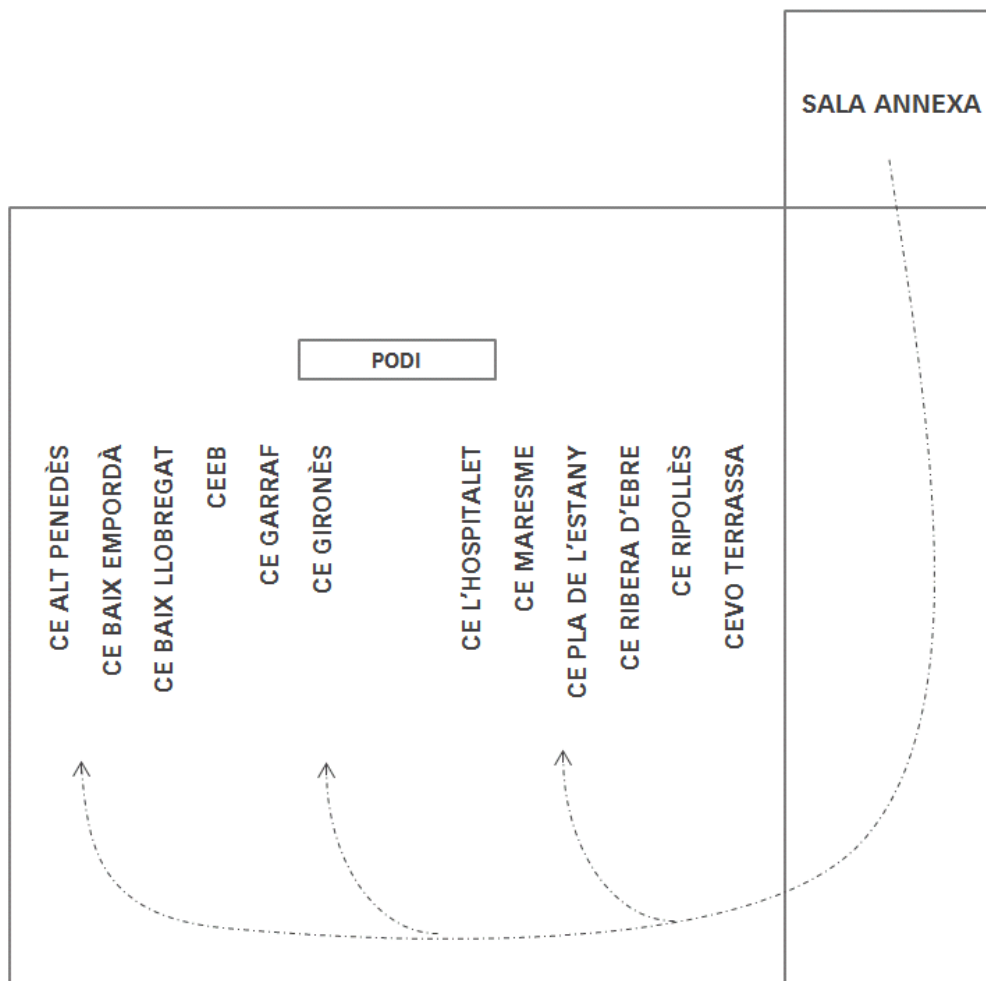

2. HORARI DE LA COMPETICIÓ

FINAL NACIONAL GIMNÀSTICA ARTÍSTICA	
9:30 hores	Obertura portes instal·lació
9:45 hores	Arribada i rebuda de les entitats i revisió de les llicències
10:10 hores	Reunió tècnica amb entrenadors/es
10:15 hores	Escalfament general a pista
10:30 hores	Competició benjamí, aleví, infantil, cadet i juvenil (femení i masculí)
12:30 hores	Desfilada i lliurament de premis

→ El temps d'escalfament general serà de 15 minuts, i el temps d'escalfament per aparell serà de 5 minuts.

ORDRE DE SORTIDA PER LES DESFILEDES