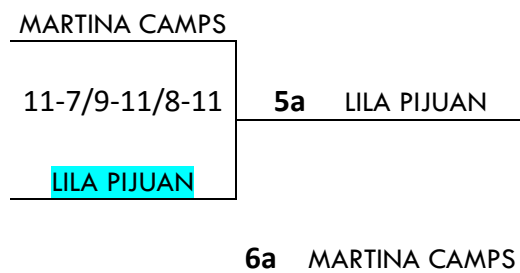

Resultats FN Bàdminton dels JEEC
2015-2016

Data de publicació: 14 de juny de 2016
Pàgina 3 de 18

BENJAMÍ FEMENÍ

GRUP A		
GINA MONTES	AEE MANUEL RASPALL	1
LAURA QUEROL GARRETA	ZER CONCA DE BARBERA	2
MARTINA CAMPS POSINO	ESCOLA SANT JORDI	3

GINA MONTES VS MARTINA CAMPS POSINO 11-0/11-5
LAURA QUEROL GARRETA VS GINA MONTES 2-11/2-11
MARTINA CAMPS POSINO VS LAURA QUEROL GARRETA 8-11/6-11

GRUP B		
IVET ROLDOS MARTIN	CB CANOVELLES	1
PAULA TARRAGO ESPAÑOL	ZER CONCA DE BARBERA	2
LILA PIJUAN PUJOL	ESCOLA SANT JORDI	3

IVET ROLDOS MARTIN VS PAULA TARRAGO ESPAÑOL 11-2/11-3
LILA PIJUAN PUJOL VS PAULA TARRAGO ESPAÑOL 11-8/10-12/10-12
IVET ROLDOS MARTIN VS LILA PIJUAN PUJOL 11-5/11-3