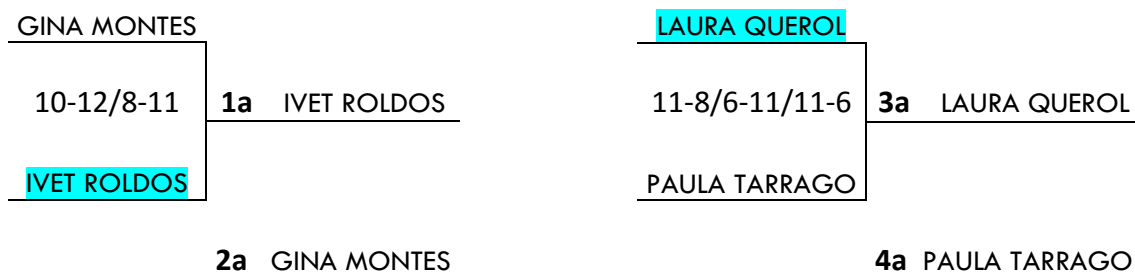

Resultats FN Bàdminton dels JEEC
2015-2016

Data de publicació: 14 de juny de 2016
Pàgina 3 de 18

BENJAMÍ FEMENÍ

GRUP A		
GINA MONTES	AEE MANUEL RASPALL	1
LAURA QUEROL GARRETA	ZER CONCA DE BARBERA	2
MARTINA CAMPS POSINO	ESCOLA SANT JORDI	3

GINA MONTES VS MARTINA CAMPS POSINO 11-0/11-5
LAURA QUEROL GARRETA VS GINA MONTES 2-11/2-11
MARTINA CAMPS POSINO VS LAURA QUEROL GARRETA 8-11/6-11

GRUP B		
IVET ROLDOS MARTIN	CB CANOVELLES	1
PAULA TARRAGO ESPAÑOL	ZER CONCA DE BARBERA	2
LILA PIJUAN PUJOL	ESCOLA SANT JORDI	3

IVET ROLDOS MARTIN VS PAULA TARRAGO ESPAÑOL 11-2/11-3
LILA PIJUAN PUJOL VS PAULA TARRAGO ESPAÑOL 11-8/10-12/10-12
IVET ROLDOS MARTIN VS LILA PIJUAN PUJOL 11-5/11-3