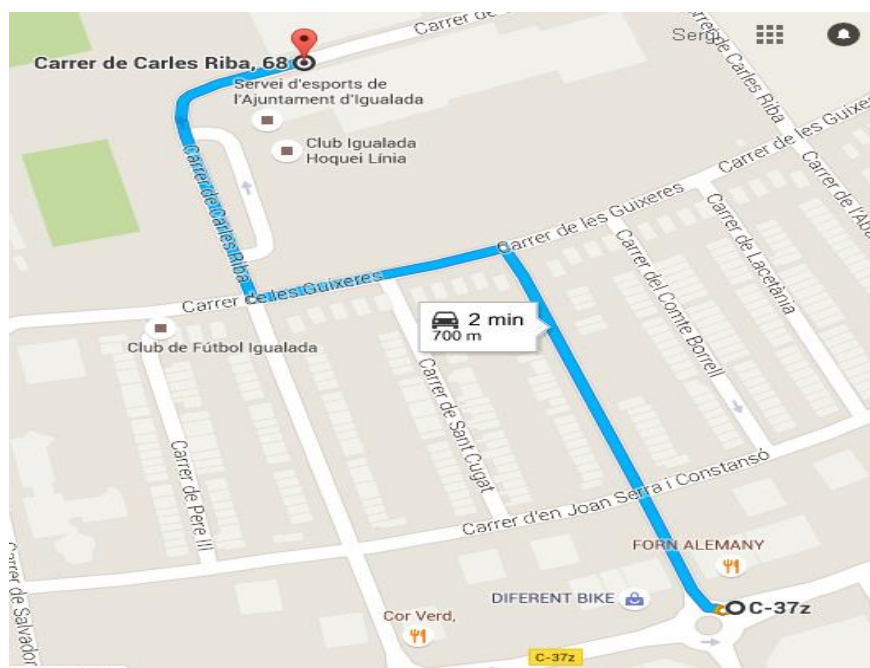

## INSTAL·LACIONS PER LA FINAL:

Complex Esportiu de les Comes: Carrer Carles Riba s/n 08700 Igualada

Direcció Google Maps: <http://bit.ly/1TW1eVT>

## RECOMANACIONS PER DINAR:

- A 5 minuts del Complex Esportiu de les Comes, trobem un carrer amb més de 10 restaurants on els acompanyants puguin dinar.
- Direcció: <http://bit.ly/1Xw91Pj>

*Mapa des del Pavelló a la zona de Restaurants*