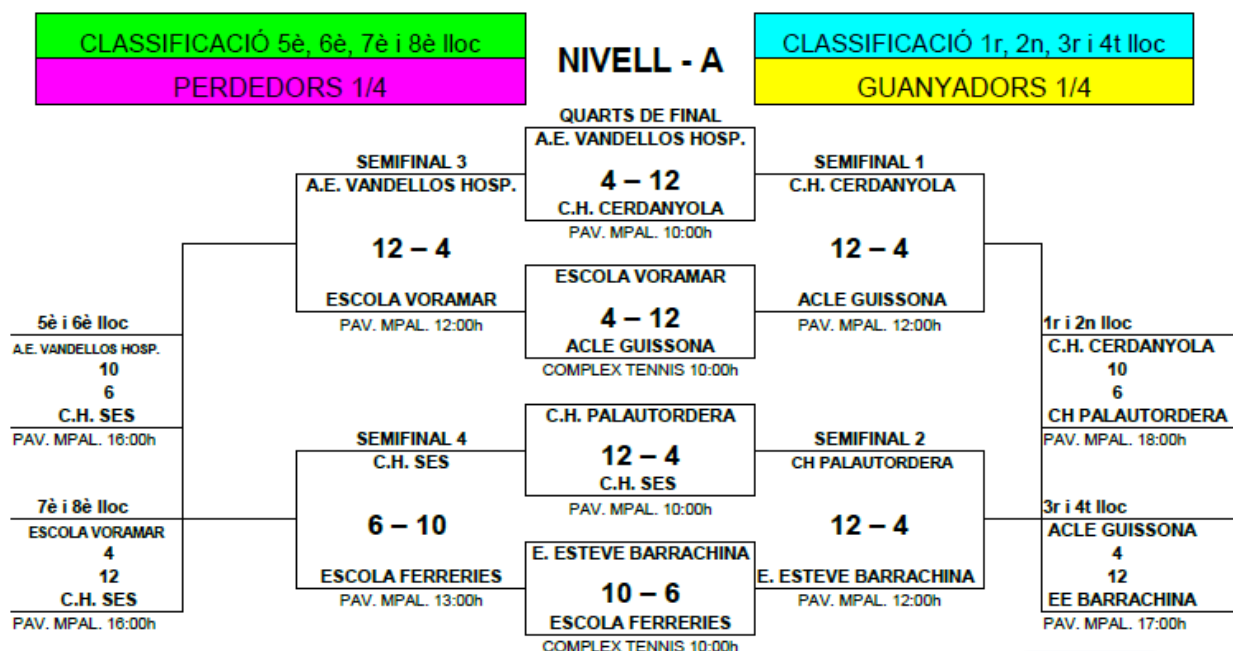

Equip: CLUB HANDBOL PALAUTORDERA

Equip: ESCOLA ESTEVE BARRACHINA

Equip: ACLE GUISSONA

Equip: ESCOLA FERRERIES

Equip: CH SES ALEVÍ BLANC

Equip: CLUB HANDBOL CERDANYOLA

CLASSIFICACIÓ FINAL NIVELL - A

1r class: **CH CERDANYOLA**

2n class: **CH PALAUTORDERA**

3r class: **E BARRACHINA**

4t class: **ACLE GUISSONA**

5è class: **A.E. VANDELLÓS I HOSP.** 6è class: **ESCOLA FERRERIES**

7è class: **CH SES ALEVÍ BLANC**

CLASSIFICAIÓ PUNTS T.VERDA