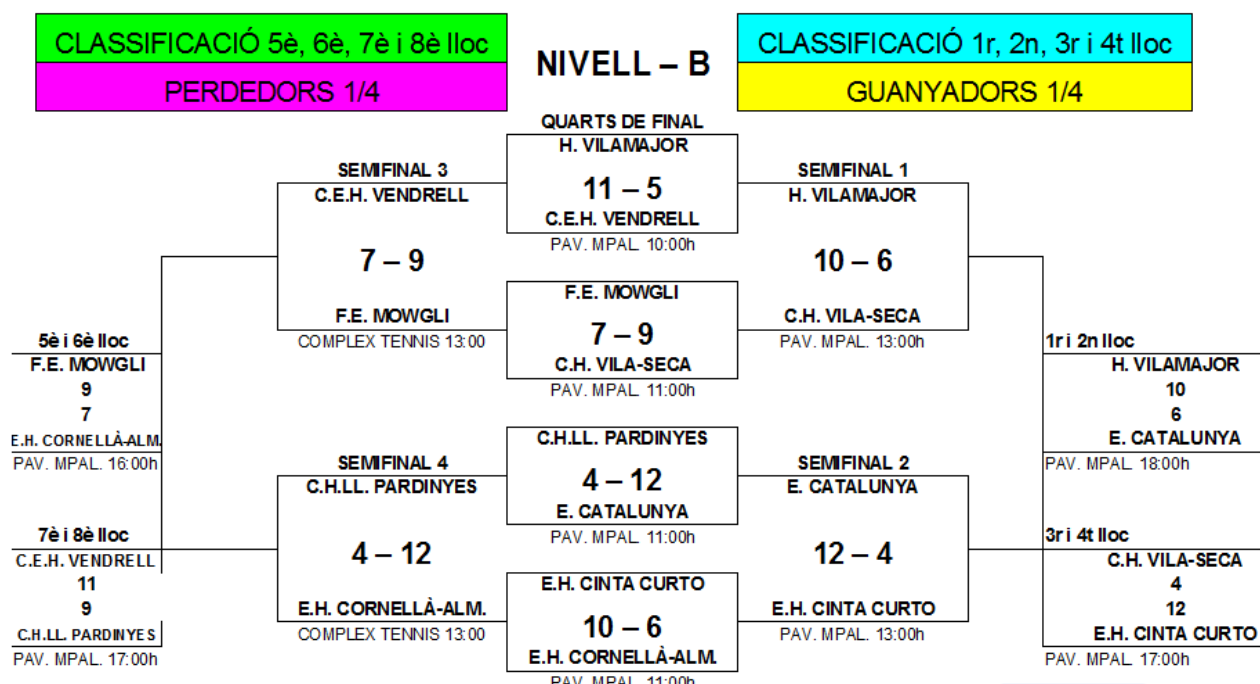

2n class: **CH PALAUTORDERA**

3r class: **E BARRACHINA**

4t class: **ACLE GUISSONA**

5è class: **A.E. VANDELLÓS I HOSP.** 6è class: **ESCOLA FERRERIES**

7è class: **CH SES ALEVÍ BLANC**

CLASSIFICAIÓ PUNTS T.VERDA

PARTITS CLASSIFICACIÓ FINAL NIVELL - B

1r class: **HANDBOL VILAMAJOR**

2n class: **ESCOLA CATALUNYA**

3r class: **ESCOLA CINTA CURTO**

4t class: **CLUB HANDBOL VILA-SECA**

5è class: **F. ESCOLA MOWGLI**

6è class: **E.H. CORNELLÀ-ALMEDA**

7è class: **CEH VENDRELL**

8è class: **CH LLEIDA PARDINYES**

CLASSIFICACIÓ PUNTS T.VERDA

1r class: **CEH VENDRELL**

2n class: **CLUB HANDBOL LLEIDA PARDINYES / ESCOLA CATALUNYA**

3r class: **ESCOLA CINTA CURTO / CLUB HANDBOL VILA-SECA**