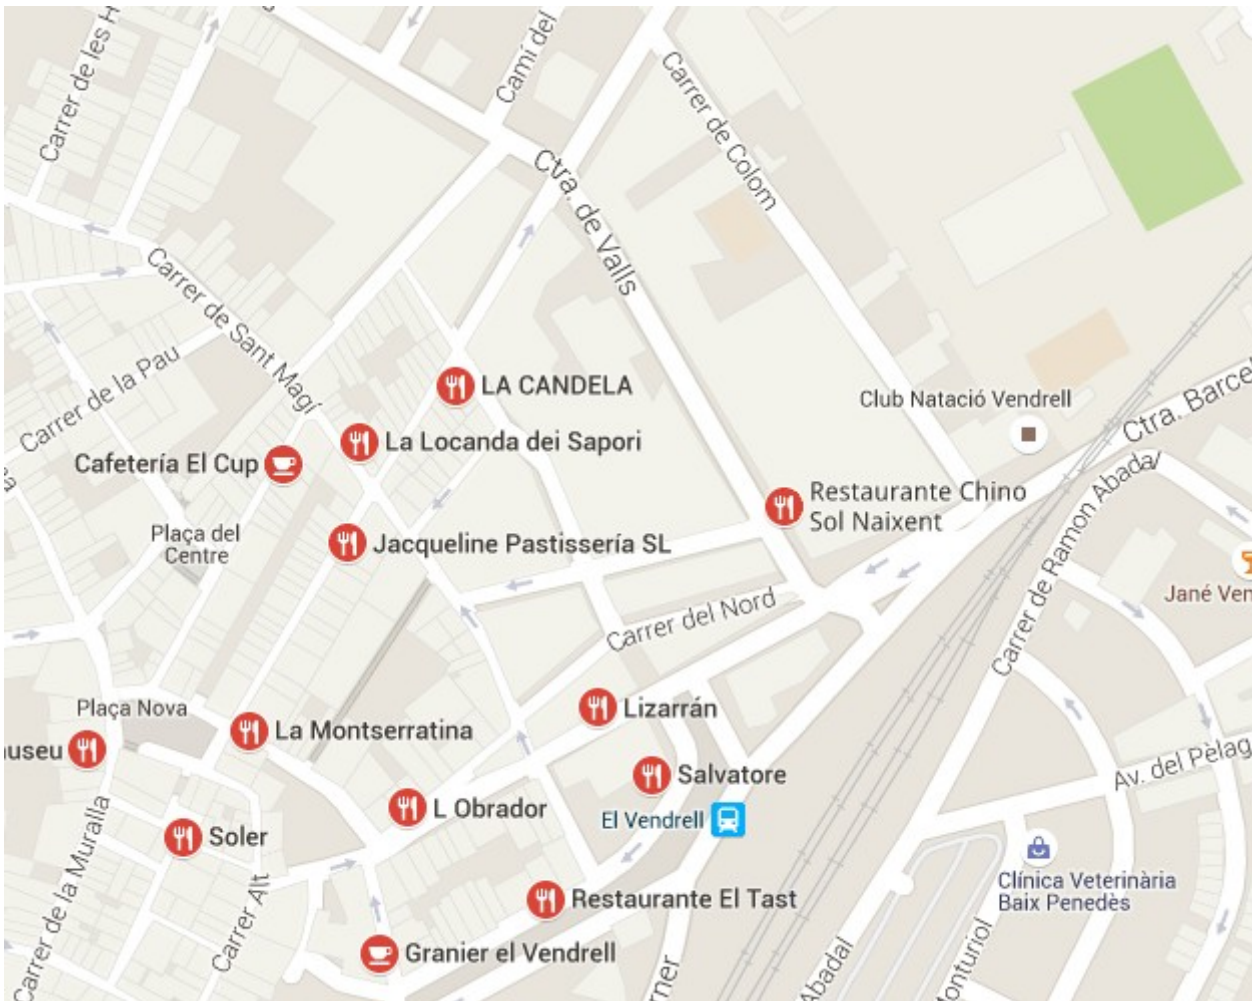

⤴ **Telèfons de contacte:**

626 141 322

⤴ **Com arribar a les instal·lacions esportives:**

PISCINA COBERTA MUNICIPAL
(C/ Doctor Robert, 69-71)

✈ **Restaurants propers:**

♣ **Sèries:**

MATÍ

100 M. ESQUENA
JUVENIL MASCULÍ