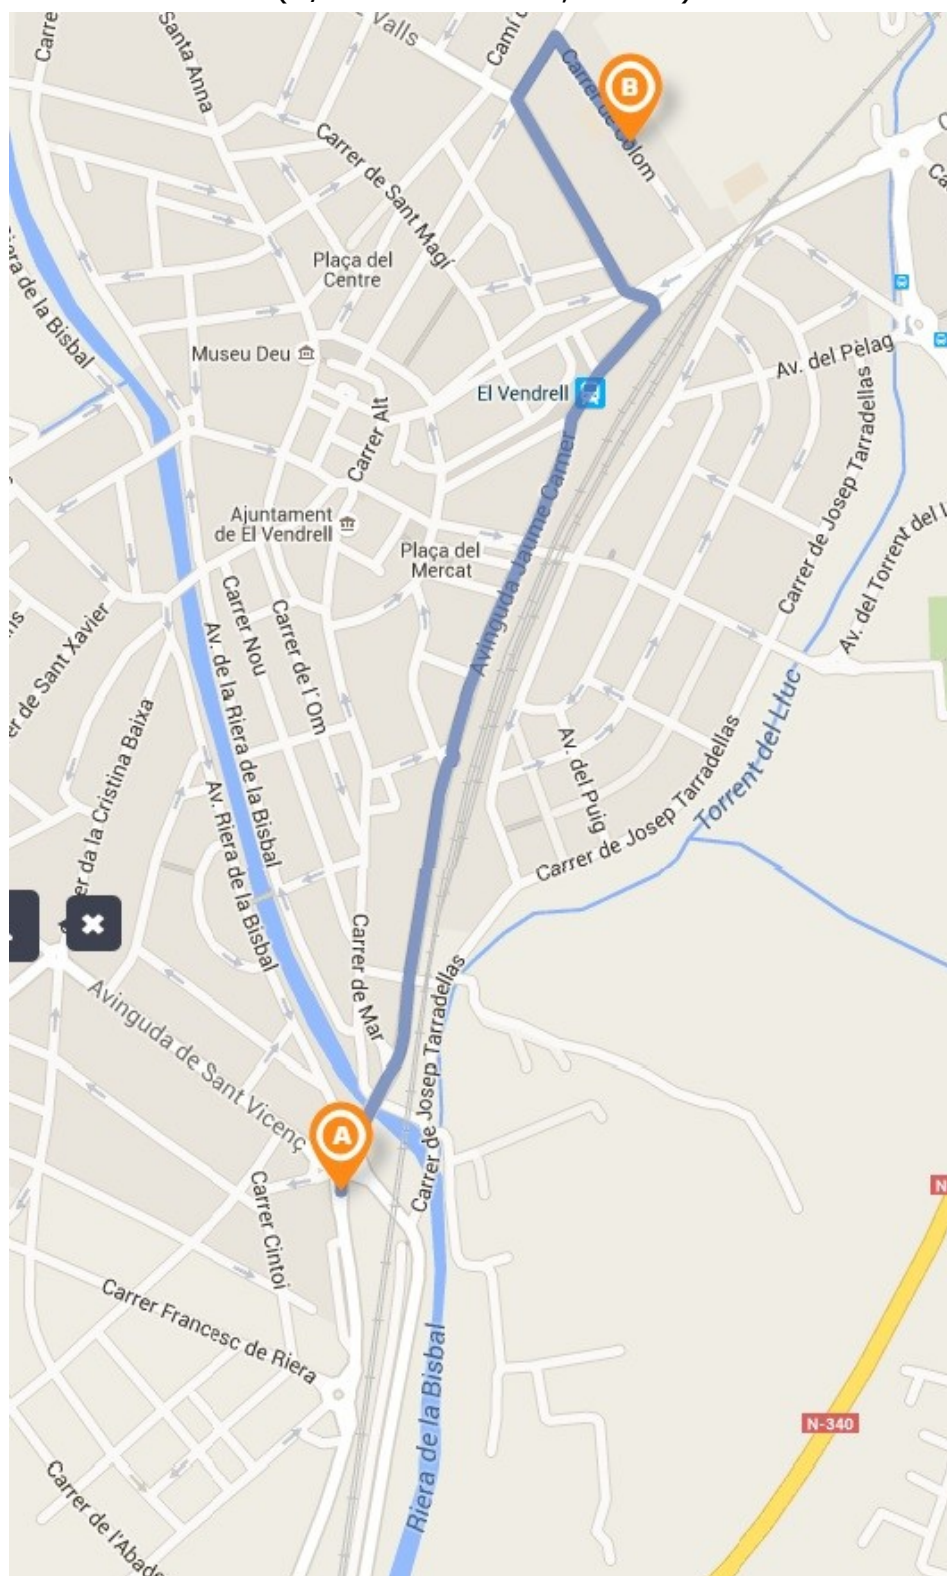

⤴ **Telèfons de contacte:**

626 141 322

⤴ **Com arribar a les instal·lacions esportives:**

PISCINA COBERTA MUNICIPAL
(C/ Doctor Robert, 69-71)

✈ **Restaurants propers:**

♣ **Sèries:**

MATÍ

100 M. ESQUENA
JUVENIL MASCULÍ