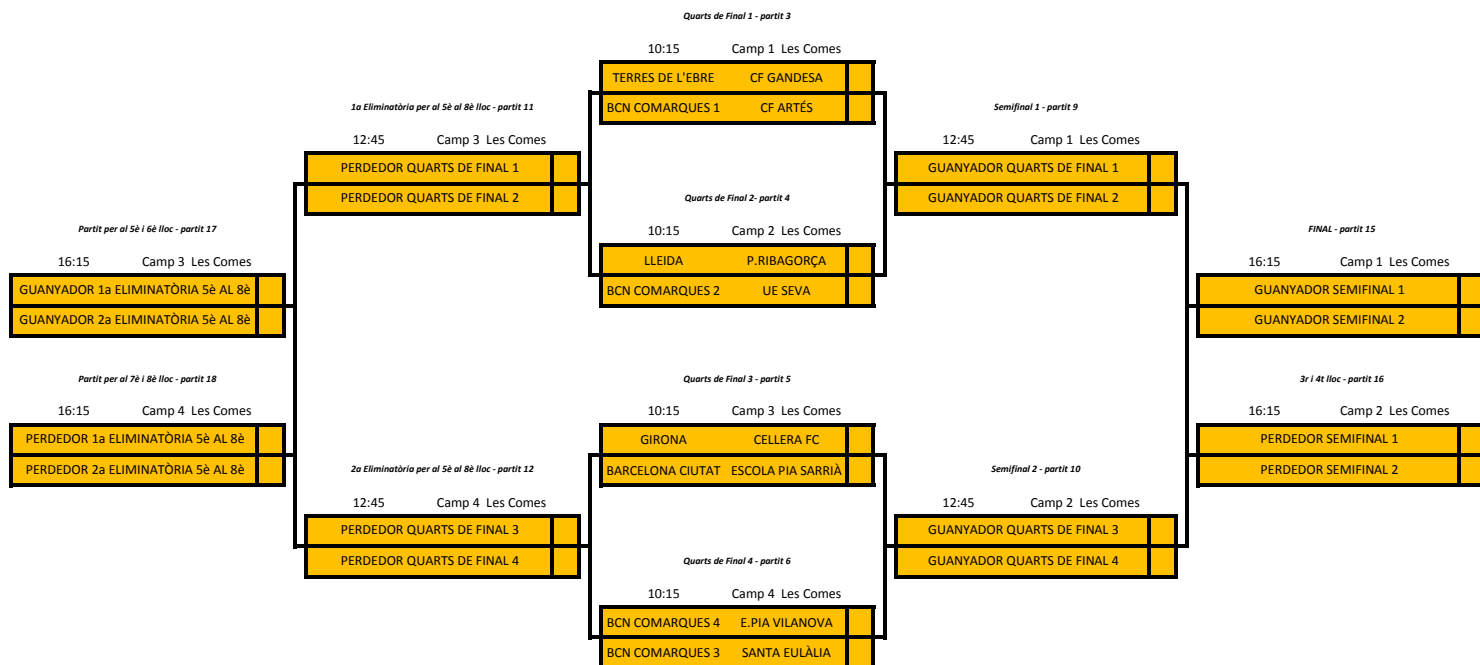

FINALS NACIONALS FUTBOL 7 BENJAMÍ - ALEVÌ MASCULÌ

JOCS ESPORTIUS ESCOLARS DE CATALUNYA

Igualada, 9 de juny de 2019

Camps de Futbol de Les Comes (C/Carles Riba s/n -Igualada-)

RESULTATS

BENJAMÍ MASCULÍ

CLASSIFICACIÓ

BENJAMÍ MASCULÍ

	CONSELL ESPORTIU	EQUIP
campió		
1r		
2n		
3r		
4t		
5è		
6è		
7è		
8è